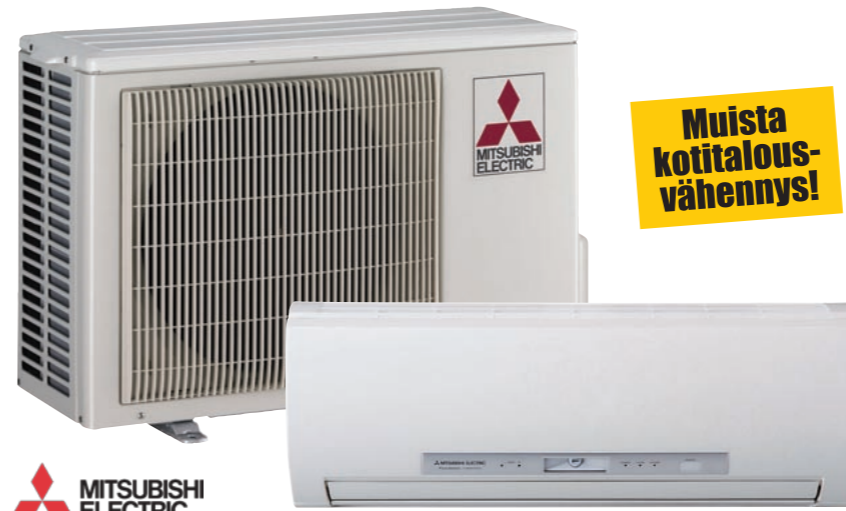

STARKILTA KAIKKI SYKSYN HANKINNAT

Isojen projektien materiaaleista voit pyytää tarjouksen myös osoitteessa www.starkki.fi

BIOLAN[®] PIKAKOMPOSTORI

- 200 l, vihreä, lämpöeristetty
- mukana tyhjennyskauha, kaukalo ja 2x40 l komposti & huussi-kuiviketta, kompostinmöhennin ja kompostiheräte 1,2 l, HA96

369⁰⁰
kpl

PENSASLEIKKURI

- 580 W, terän pituus 51 cm
- max. leikkausteho 16 mm, NÄ63

25⁰⁰
kpl

**Muista
kotitalous-
vähennys!**

ILMALÄMPÖPUMPPU MITSUBISHI ELECTRIC FD25

- erittäin hiljainen, min. 20 dB(A), lämpökerroin 5,33 COP mahdollistaa erinomaiset säästöt,
- toimivuus taattu -25°C asti. 3-vuoden takuu, kompressorilla 5 vuoden materiaalitakuu
- I see Sensor-toiminto, tehokas Plasma Duo-ilmansuodatusjärjestelmä
- tehokas jäähdytystoiminta kesäheleille, EER 5,55, helppo puhdistaa itse

ILMAN ASENNUSTA

1190⁰⁰
kpl

ILMALÄMPÖPUMPPU MITSUBISHI ELECTRIC FD35

- mallin FD25 isovelji, hieman isompaan tilaan
- maksimi lämmöntuotto 6,6 kW, jäähdytysteho 4,0 kW, PB18, ÅR51

1390⁰⁰
kpl Ilman asennusta.